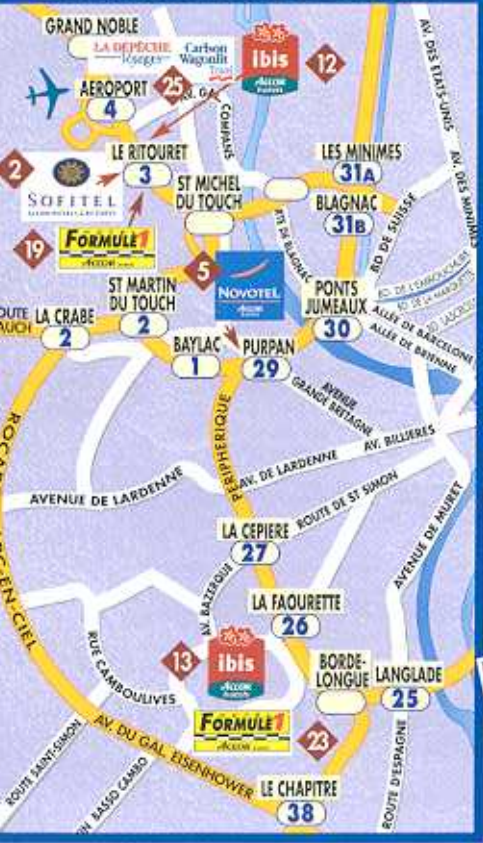

PLAN

ACCOR
Etap
Novotel
Ibis
Mercure
Sofitel
Parthenon

• ZONE AEROPORTUAIRE DE BLAGNAC •

LA DEPECHE
Carbon
Wagonit
FORMULE
ibis
Novotel
Mercure
Sofitel
Parthenon